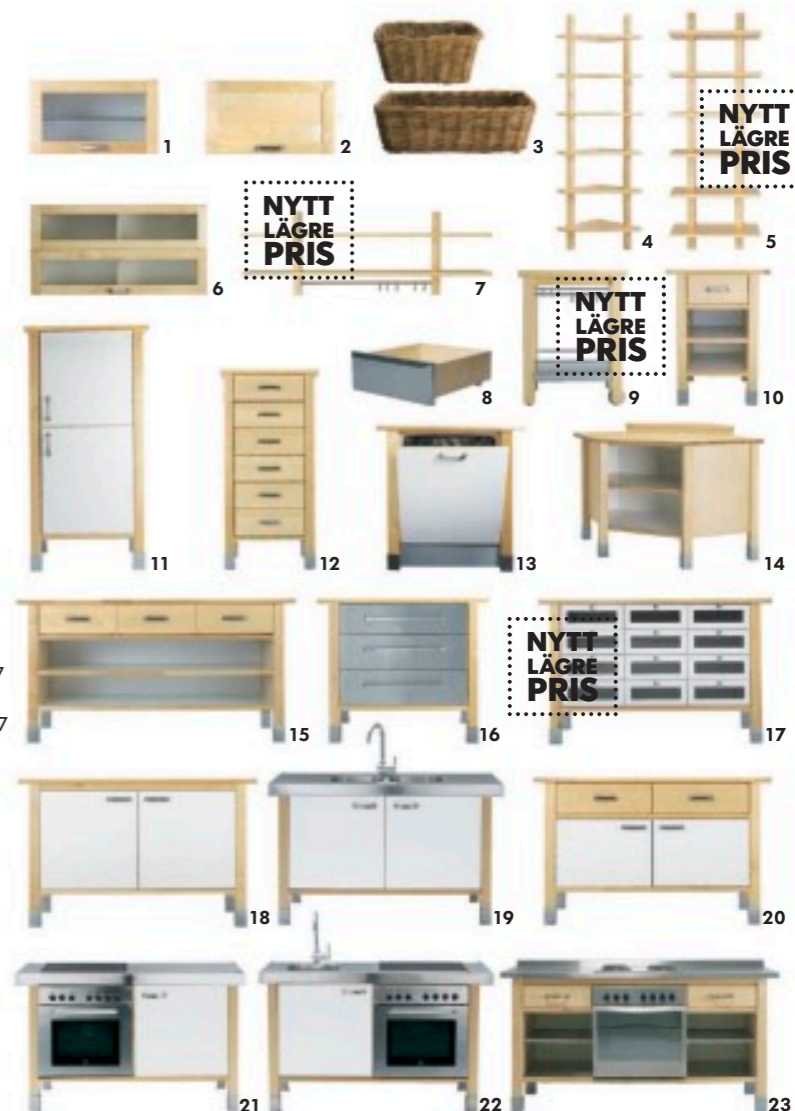

1. **Väggvittrinskåp 995:-** B70×D37, H40cm. 846.313.07
2. **Väggskåp 895:-** B70×D37, H40cm. 046.312.07
3. **Korg i rotting. 79:-** L36×B36, H17cm. 700.120.90
4. **99:-** L56×B36, H17cm. 574.425.12
5. **Hörnhylla 395:-** B35×H140cm. 000.868.38
6. **Hylla 395:-** ~~895:-~~ B50×D21, H140cm. 100.942.44
7. **Väggvittrinskåp 2095:-** B120×D37, H61cm. 100.492.42
8. **Hylla 395:-** ~~795:-~~ med stång och krokar. B140×D21, H50cm. 800.942.45
9. **Låda på hjul 265:-** B49×D55, H19cm. 500.498.53
10. **325:-** B59×D55, H19cm. 300.498.54
11. **Rullbord 1795:-** ~~1895:-~~ B50×D65, H84cm. 746.318.07
12. **Bänkskåp med 1 låda 2195:-** B66×D65, H90cm. 646.314.07
13. **Skåp för inbyggd ugn/diskmaskin 4495:-** B80×D65, H156cm. 500.492.40
14. **Förvaring med 6 lådor 3745:-** B70×D65, H141cm. 546.319.07
15. **Skåp för diskmaskin 2695:-** B86×D65, H90cm. 246.311.07
16. **Bänkhörnskåp 4195:-** B115×D115, H90cm. 300.721.75
17. **Bänkskåp m 3 lådor 4195:-** B176×D65, H90cm. 146.316.07
18. **Förvaring med 3 lådor 3895:-** B106×D65, H90cm. 900.492.00
19. **Köpmandisk 6095:-** ~~6195:-~~ B146×D65, H90cm. 946.317.07
20. **Diskbänkskåp med arbetskiva 3190:-** B146×D65, H90cm. 398.213.90
21. **Diskbänkskåp med diskbänk med 2 hoar 4090:-** inkl bottenventil och vattenlås. B146×D65, H90cm. 798.213.88
22. **Bänkskåp 4095:-** B146×D65, H90cm. 346.315.07
23. **Skåp för inbyggd ugn med arbetskiva för inbyggd häll 3190:-** B146×D65, H90cm. 198.213.86
24. **Skåp för inb. ugn med diskbänk för inbyggd häll 4030:-** inkl bottenventil och vattenlås. B146×D65, H90cm. 598.259.95
25. **Skåp för inbyggd ugn med arbetskiva för inbyggd häll 6190:-** med arbetskiva i rostfritt stål. B176×D65, H90cm. 998.213.87